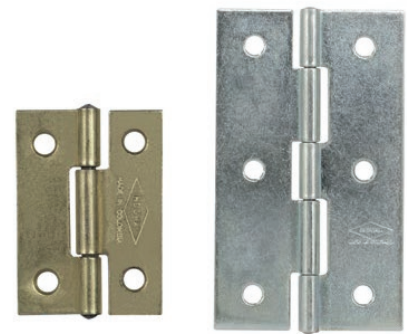

CAJETIN OCTAGONAL
PVC SIN I/MET
05A.I.COPS

BISAGRA/ALDABA 2" DORADA BRILLANTE
13.I.BDB2

BISAGRA/ALDABA 1 ½" DORADA BRILLANTE
13.I.BDB112

BISAGRA/ALDABA 2 ½" DORADA BRILLANTE
13.I.BDB212

BISAGRA/ALDABA 3" DORADA BRILLANTE
13.I.BDB3

BISAGRA/ALDABA 3 ½" NIQUELADA
13.I.BDB312

ESCUADRA D´REFUERZO 2"
13.I.ER2

ESCUADRA D´REFUERZO 2 ½"
13.I.ER212

ESCUADRA D´REFUERZO 3"
13.I.ER3

BISAGRA ESTANDAR 1" DORADA BRILLANTE
13.I.BSDB1

BISAGRA ESTANDAR 1 ½" BR. ANTIGUO
13.I.BSBA112

BISAGRA ESTANDAR 3" BR. ANTIGUO
13.I.BSBA3

BISAGRA ESTANDAR NIQUELADA 1 ½" (C-22)
13.I.BSN112

BISAGRA ESTANDAR NIQUELADA 3/4" (C-24)
13.I.BSN34

BISAGRA D'MUEBLE 2 1/2" DORADA BRILL (C-20)
13.I.BMDB212

BISAGRA D'MUEBLE 1 1/2" NIQUELADA TYB (C-22)
13.I.BMNS112