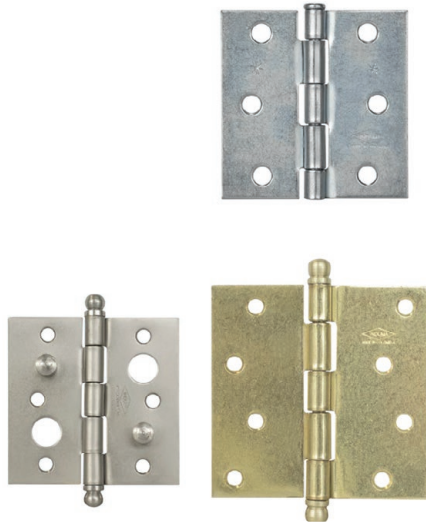

PASADOR ALEM. BISAGRA 2 1/2" D'BRILLANTE
13.I.PADB212

PASADOR ALEM. BISAGRA 1 1/2" NIQUELADO
13.I.PANI12

PASADOR ALEM. BISAGRA 2 1/2" NIQUELADO SAT.
13.I.PANS212

PASADOR ALEM. BISAGRA 2" NIQUELADO SAT.
13.I.PANS2

PASADOR ALEM. BISAGRA 1 1/2" D'BRILLANTE
13.I.PADB112

PIE AMIGO PVC 7*7 BL
13.I.PAPB7

PIE AMIGO PVC 10*10 BL
13.I.PAPB10

**SOPORTE PARA
CUADRO 2 1/2**
13.I.SC212

BISAGRA OMEGA 2" DORADA BRILLANTE
13.I.BODB2

BISAGRA OMEGA 2" BR. ANTIGUO
13.I.BOBA3

BISAGRA OMEGA 2" NIQUELADA
13.I.BON2

BISAGRA NUDO CAB/PLANA 2**2" D´BRILLANTE 13.I.BNCPDB2
BISAGRA NUDO CAB/PLANA 2½**2½" D´BRILLANTE 13.I.BNCPDB212
BISAGRA NUDO CAB/PLANA 3**3" D´BRILL (C-16) 13.I.BNCPsDB3
BISAGRA NUDO CAB/PLANA 3**3" D´BRILL (C-14) 13.I.BNCPRDB3
BISAGRA NUDO CAB/PLANA 3½**3½" NIQUEL (C-14) 13.I.BNCPN312
BISAGRA SEGURIDAD CAB/PLANA 3½**3½" NIQUEL 13.I.BSCP312
BISAGRA NUDO CAB/PLANA 4*3 NIQUELADA 13.I.BNCPN43

GRAPA TUB. EMT ZINC SIMPLE ½ (C-22) 05A.I.GEZS12
GRAPA TUB. EMT ZINC SIMPLE ¾ (C-22) 05A.I.GEZS34
GRAPA TUB. EMT ZINC SIMPLE 1 ¼ (C-20) 05A.I.GEZS114
GRAPA TUB. EMT ZINC SIMPLE 1 ½ (C-20) 05A.I.GEZS112
GRAPA TUB. EMT HG DOBLE ½ (C-24) 05A.I.GEGD12
GRAPA TUB. EMT HG DOBLE ¾ (C-24) 05A.I.GEGD34
GRAPA TUB. EMT HG DOBLE 3/8 (C-16) 05A.I.GEGD38
GRAPA TUB EMT PERFOR ZINC SIMPLE ½" (C-16) 05A.I.GEPZ12
GRAPA TUB EMT PERFOR. ZINC SIMPLE ¾"(C-16) 05A.I.GEPZ34
GRAPA TUB EMT PERFOR ZINC SIMPLE 1" (C-16) 05A.I.GEPZ1
GRAPA TUB. EMT ZINC SIMPLE 1 ¼" (C-14) 05A.I.GEZS14-114
GRAPA TUB. EMT ZINC SIMPLE 1 ½" (C-14) 05A.I.GEZS14-112
GRAPA TUB. EMT ZINC SIMPLE 2" (C-12) 05A.I.GEZS2
GRAPA TUB. EMT HG DOBLE ¾" (C-20) 05A.I.GEGD20-34
GRAPA TUB. EMT HG DOBLE ½" (C-20) 05A.I.GEGD20-12
GRAPA TUB. EMT HG DOBLE 1" (C-20) 05A.I.GEGD20-1
GRAPA TUB. EMT HG DOBLE 2" (C-20) 05A.I.GEGD20-2
GRAPA TUB. EMT HG DOBLE 1 ½" (C-20) 05A.I.GEGD20-112
GRAPA TUB. EMT HG DOBLE 1 ¼" (C-20) 05A.I.GEGD20-114